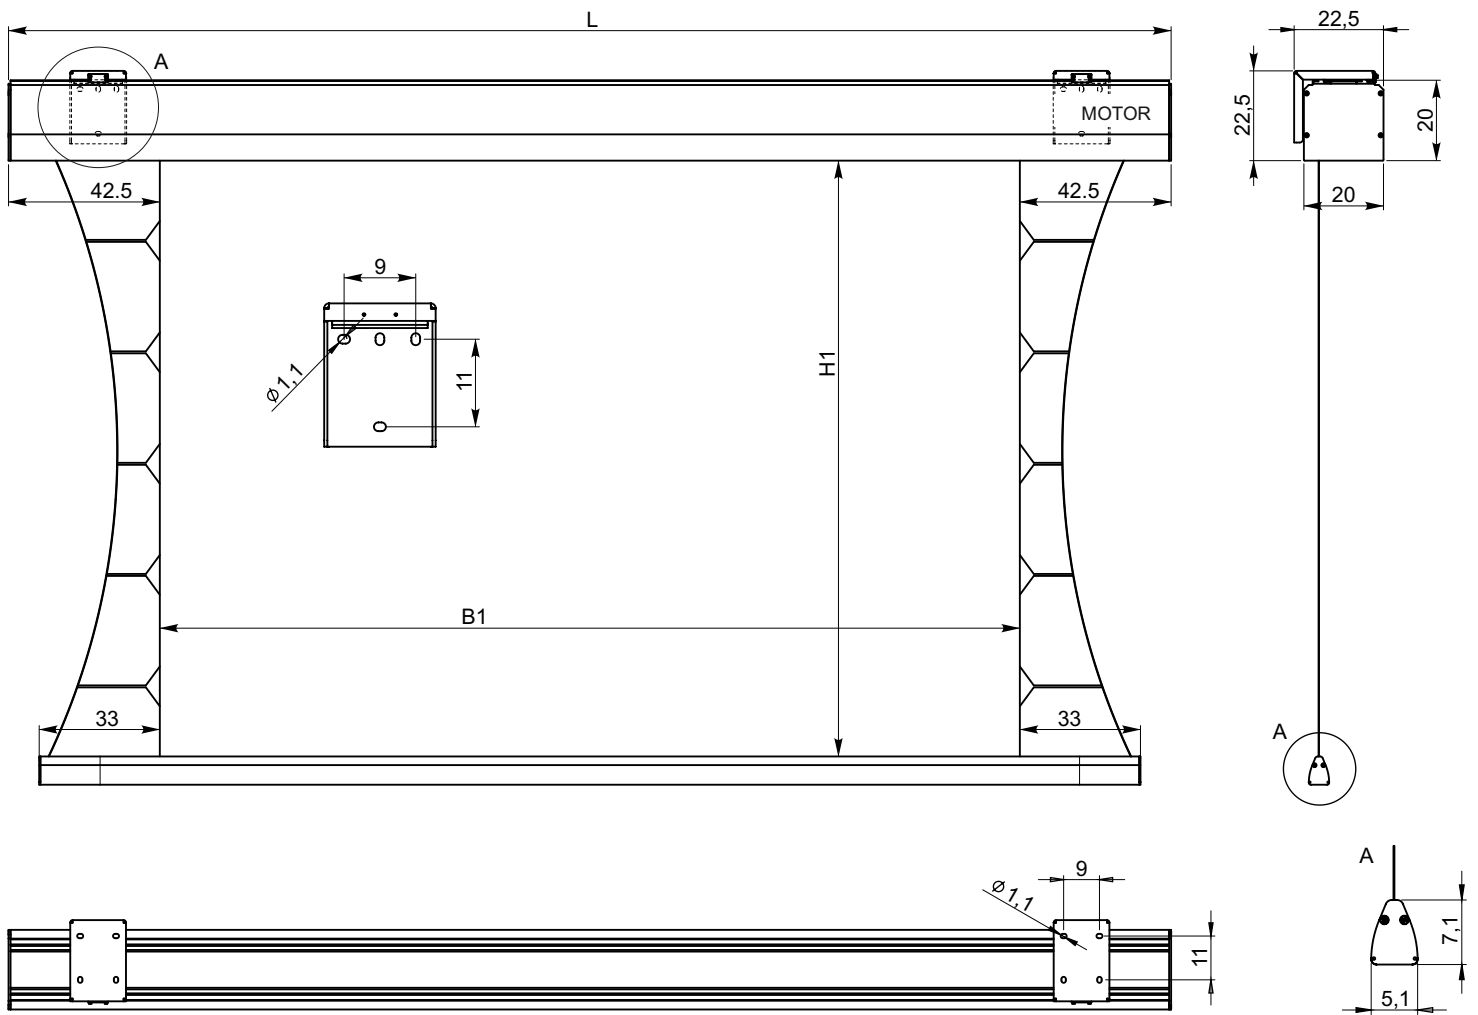

# ROLLO MAX ALU TABTENSION

Rozměry v cm

Modul plochy	Vnější rozměr/Rozměr obrazu v cm (š x v)	Katalogové číslo	B1	H1	Uhlopříčka	L	Hmotnost
350	350x250 / 350x250	61001	350	250	430	435	95
	350x300 / 350x300	61009	350	300	461	435	95
400	400x300 / 400x300	61011	400	300	500	485	102
	400x400 / 400x400	62156	400	400	566	485	105
500	500x400 / 500x400	62160	500	400	640	585	120
600	600x400 / 600x400	62163	600	400	721	685	130