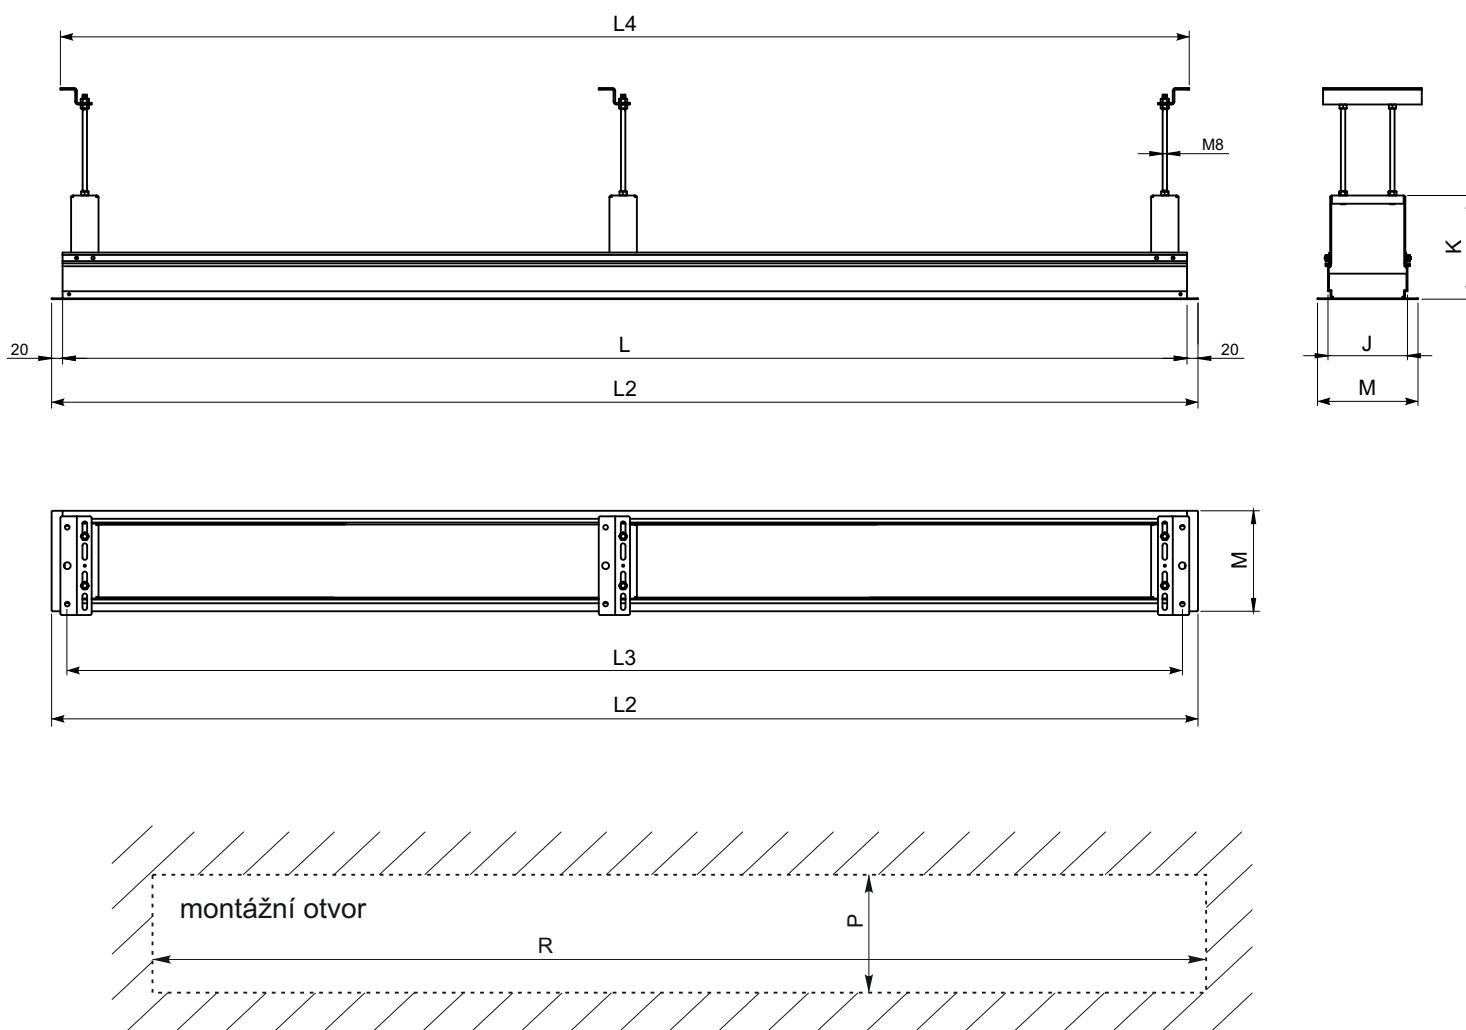

# VESTAVBOVÝ RÁM BASIC

Rozměry v cm

Modul plochy	Určeno pro projekční plátno - šíře v cm	Katalogové číslo	L	L2	L3	L4	J	K	M	P	R	Hmotnost
180	Rollo Standard 180 cm	9350180	199.5	203.5	197.8	200.3	11.5	15.5	14	12	200.5	6
200	Rollo Standard 200 cm	9350200	219.5	223.5	217.8	220.3	11.5	15.5	14	12	220.5	7
	Rollo PRO 200 cm / 190 cm - TabTension -	9360200	219.5	223.5	217.8	220.3	13.3	17.3	15.8	13.8	220.5	7
240	Rollo Standard 240 cm	9350240	259.5	263.5	257.8	260.3	11.5	15.5	14	12	260.5	8
	Rollo PRO 240 cm / 230 cm - TabTension -	9360240	259.5	263.5	257.8	260.3	13.3	17.3	15.8	13.8	260.5	8
270	Rollo Standard 270 cm /	9350270	289.5	293.5	287.8	290.3	13.3	17.3	15.8	13.8	290.5	9
	Rollo PRO 270 cm / 260 cm - TabTension											
300	Rollo Standard 300 cm	9350300	319.5	323.5	317.8	320.3	13.3	17.3	15.8	13.8	320.5	10
	Rollo PRO 300 cm / 290 cm - TabTension											
330	Rollo PRO 330 cm / 320 cm - TabTension	9370330	349.5	353.5	347.8	350.3	15.8	19.8	18.3	16.3	350.5	11
350	Rollo PRO 350 cm / 340 cm - TabTension	9370350	369.5	373.5	367.8	370.3	15.8	19.8	18.3	16.3	370.5	12
400	Rollo PRO 400 cm / 390 cm - TabTension	9370400	419.5	423.5	417.8	420.3	15.8	19.8	18.3	16.3	420.5	14.5