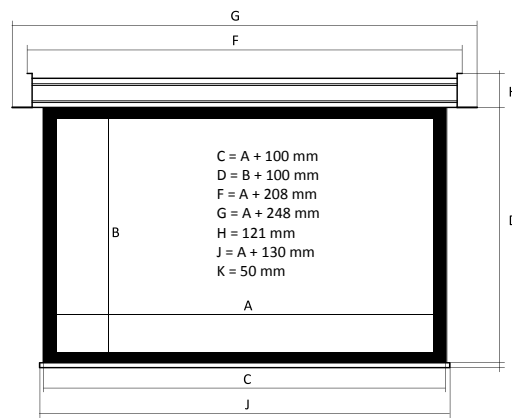

1,8-3 m
(overall width)

Format

4:3, 16:9, 16:10

custom / auf Anfrage / inny, według projektu klienta

Available fabrics / erhältliche Projektionstücher / Dostępne powierzchnie

Clear Vision, Gray Pro, White Ice, High contrast PRO

Maximum width / maximale Breite / Maksymalna szerokość

300 cm

Housing color / Kassette (Gehäuse) Farbe / Kolor obudowy

white / weiß / biały

Control options / Steuerung optionen / Opcje sterowania

built-in control / integrierte Steuerung / wbudowane radiowe wall (standard) / Wall Control (Standard) / naścienna (standard)

external control / externe Steuerung / zewnętrzne radiowe

trigger 12 V, trigger 230 V

IR/RS receiver / IR/RS-Empfänger / odbiornik IR/RS

Product code/ Produktcode/ Kod produktu	Format	Overall width/ Gesamtbreite/ Szerokość całkowita	Viewing width/ Nominale Breite/ Szerokość aktywna	Viewing height/ Nominale Höhe/ Wysokość aktywna	Nominal diagonal/ Nominale Diagonale/ Przekątna aktywna	Frame/ Schwarzer Rand/ Ramka	Black drop/ Schwarzer Vorlauf/ Czarny pas
		C	A	B			
INBF.430.180	4:3	180	170	128	84	5	-
INBF.430.200	4:3	200	190	143	94	5	-
INBF.430.220	4:3	220	210	158	103	5	-
INBF.430.240	4:3	240	230	173	113	5	-
INBF.430.260	4:3	260	250	188	123	5	-
INBF.430.280	4:3	280	270	203	133	5	-
INBF.430.300	4:3	300	290	218	143	5	-
INBF.169.180	16:9	180	170	96	77	5	-
INBF.169.200	16:9	200	190	107	86	5	-
INBF.169.220	16:9	220	210	118	95	5	-
INBF.169.240	16:9	240	230	129	104	5	-
INBF.169.260	16:9	260	250	141	113	5	-
INBF.169.280	16:9	280	270	152	122	5	-
INBF.169.300	16:9	300	290	163	131	5	-
INBF.161.180	16:10	180	170	106	79	5	-
INBF.161.200	16:10	200	190	119	88	5	-
INBF.161.220	16:10	220	210	131	98	5	-
INBF.161.240	16:10	240	230	144	107	5	-
INBF.161.260	16:10	260	250	156	116	5	-
INBF.161.280	16:10	280	270	169	125	5	-
INBF.161.300	16:10	300	290	181	135	5	-