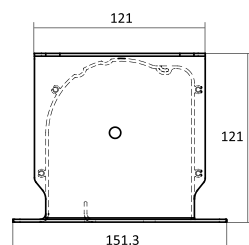

1,8-3 m
(overall width)

Format

4:3, 16:9, 16:10

custom / auf Anfrage / inny, według projektu klienta

Available fabrics / erhältliche Projektionstücher / Dostępne powierzchnie

Clear Vision, Gray Pro, White Ice, High contrast PRO

Maximum width / maximale Breite / Maksymalna szerokość

300 cm

Housing color / Kassette (Gehäuse) Farbe / Kolor obudowy

white / weiß / biały

Control options / Steuerung optionen / Opcje sterowania

built-in control / integrierte Steuerung / wbudowane radiowe wall (standard) / Wall Control (Standard) / naścienna (standard)

external control / externe Steuerung / zewnętrzne radiowe

trigger 12 V, trigger 230 V

IR/RS receiver / IR/RS-Empfänger / odbiornik IR/RS

Product code/ Produktcode/ Kod produktu	Format	Overall width/ Gesamtbreite/ Szerokość całkowita	Viewing width/ Nominale Breite/ Szerokość aktywna	Viewing height/ Nominale Höhe/ Wysokość aktywna	Nominal diagonal/ Nominale Diagonale/ Przekątna aktywna	Frame/ Schwarzer Rand/ Ramka	Black drop/ Schwarzer Vorlauf/ Czarny pas
		C	A	B			
INBF.430.180	4:3	180	170	128	84	5	-
INBF.430.200	4:3	200	190	143	94	5	-
INBF.430.220	4:3	220	210	158	103	5	-
INBF.430.240	4:3	240	230	173	113	5	-
INBF.430.260	4:3	260	250	188	123	5	-
INBF.430.280	4:3	280	270	203	133	5	-
INBF.430.300	4:3	300	290	218	143	5	-
INBF.169.180	16:9	180	170	96	77	5	-
INBF.169.200	16:9	200	190	107	86	5	-
INBF.169.220	16:9	220	210	118	95	5	-
INBF.169.240	16:9	240	230	129	104	5	-
INBF.169.260	16:9	260	250	141	113	5	-
INBF.169.280	16:9	280	270	152	122	5	-
INBF.169.300	16:9	300	290	163	131	5	-
INBF.161.180	16:10	180	170	106	79	5	-
INBF.161.200	16:10	200	190	119	88	5	-
INBF.161.220	16:10	220	210	131	98	5	-
INBF.161.240	16:10	240	230	144	107	5	-
INBF.161.260	16:10	260	250	156	116	5	-
INBF.161.280	16:10	280	270	169	125	5	-
INBF.161.300	16:10	300	290	181	135	5	-