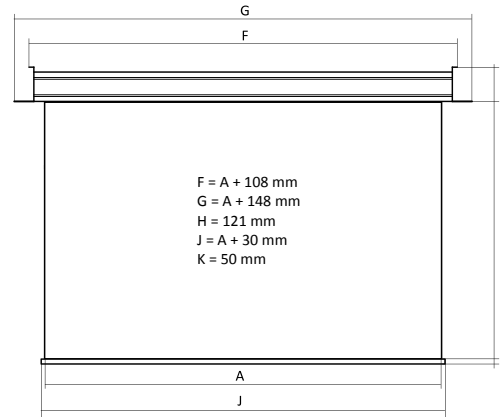

**Maximum width / maximale Breite /  
Maksymalna szerokość**

300 cm

**Housing color / Kasette (Gehäuse) Farbe / Kolor obudowy**

white / weiß / biały

**Control options / Steuerung optionen / Opcje sterowania**

IR/RS receiver / IR/RS-Empfänger / odbiornik IR/RS

1,8-3 m

(overall width)

Product code/ Produktcode/ Kod produktu	Format	Overall width/ Gesamtbreite/ Szerokość całkowita	Viewing width/ Nominale Breite/ Szerokość aktywna	Viewing height/ Nominale Höhe/ Wysokość aktywna	Nominal diagonal/ Nominale Diagonale/ Przekątna aktywna	Frame/ Schwarzer Rand/ Ramka	Black drop/ Schwarzer Vorlauf/ Czarny pas
		A	A	B			
IN.430.180	4:3	180	180	135	89	-	-
IN.430.200	4:3	200	200	150	98	-	-
IN.430.220	4:3	220	220	165	108	-	-
IN.430.240	4:3	240	240	180	118	-	-
IN.430.260	4:3	260	260	195	128	-	-
IN.430.280	4:3	280	280	210	138	-	-
IN.430.300	4:3	300	300	225	148	-	-
IN.169.180	16:9	180	180	101	81	-	-
IN.169.200	16:9	200	200	113	90	-	-
IN.169.220	16:9	220	220	124	99	-	-
IN.169.240	16:9	240	240	135	108	-	-
IN.169.260	16:9	260	260	146	117	-	-
IN.169.280	16:9	280	280	158	127	-	-
IN.169.300	16:9	300	300	169	136	-	-
IN.161.180	16:10	180	180	113	84	-	-
IN.161.200	16:10	200	200	125	93	-	-
IN.161.220	16:10	220	220	138	102	-	-
IN.161.240	16:10	240	240	150	111	-	-
IN.161.260	16:10	260	260	163	121	-	-
IN.161.280	16:10	280	280	175	130	-	-
IN.161.300	16:10	300	300	188	139	-	-