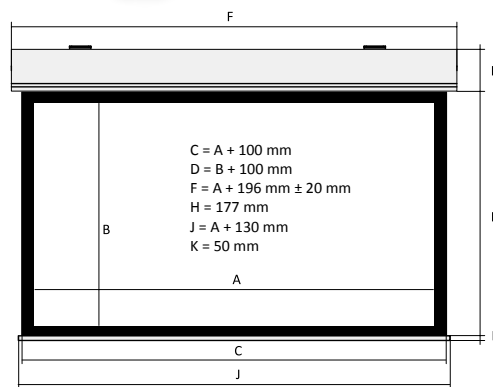

3-4,5 m

(overall width)

Format

1:1, 4:3, 16:9, 16:10

custom / auf Anfrage / inny, według projektu klienta

Available fabrics / erhältlichche Projektionstücher / Dostępne powierzchnie

Clear Vision, High contrast PRO, White Ice, Perforated

Maximum width / maximale Breite / Maksymalna szerokość

450 cm

Housing color / Kassette (Gehäuse) Farbe / Kolor obudowy

anodized aluminium (standard) / eloxiertes Aluminium / anodowane aluminium
any from RAL palette / RAL-Palette / dowolny z palety RAL

| Product code/ Produktcode/ Kod produktu | Format | Overall width/ Gesamtbreite/ Szerokość całkowita | Viewing width/ Nominale Breite/ Szerokość aktywna | Viewing height/ Nominale Höhe/ Wysokość aktywna | Nominal diagonal/ Nominale Diagonale/ Przekątna aktywna | Frame/ Schwarzer Rand/ Ramka | Black drop/ Schwarzer Vorlauf/ Czarny pas |
|-----------------------------------------------|--------|--------------------------------------------------------|---------------------------------------------------------|-------------------------------------------------------|---------------------------------------------------------------|------------------------------------|-------------------------------------------------|
| | | C | A | B | | | |
| BLXLBF.430.300 | 4:3 | 300 | 290 | 218 | 143 | 5 | - |
| BLXLBF.430.350 | 4:3 | 350 | 340 | 255 | 167 | 5 | - |
| BLXLBF.430.400 | 4:3 | 400 | 390 | 293 | 192 | 5 | - |
| BLXLBF.430.450 | 4:3 | 450 | 440 | 330 | 217 | 5 | - |
| BLXLBF.169.300 | 16:9 | 300 | 290 | 163 | 131 | 5 | - |
| BLXLBF.169.350 | 16:9 | 350 | 340 | 191 | 154 | 5 | - |
| BLXLBF.169.400 | 16:9 | 400 | 390 | 219 | 176 | 5 | - |
| BLXLBF.169.450 | 16:9 | 450 | 440 | 248 | 199 | 5 | - |
| BLXLBF.161.300 | 16:10 | 300 | 290 | 181 | 135 | 5 | - |
| BLXLBF.161.350 | 16:10 | 350 | 340 | 213 | 158 | 5 | - |
| BLXLBF.161.400 | 16:10 | 400 | 390 | 244 | 181 | 5 | - |
| BLXLBF.161.450 | 16:10 | 450 | 440 | 275 | 204 | 5 | - |