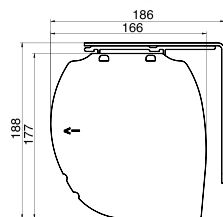

3-4,5 m

(overall width)

Format

1:1, 4:3, 16:9, 16:10

custom / auf Anfrage / inny, według projektu klienta

Available fabrics / erhältlichche Projektionstücher / Dostępne powierzchnie

Clear Vision, High contrast PRO, White Ice, Perforated

Maximum width / maximale Breite / Maksymalna szerokość

450 cm

Housing color / Kassette (Gehäuse) Farbe / Kolor obudowy

anodized aluminium (standard) / eloxiertes Aluminium / anodowane aluminium
any from RAL palette / RAL-Palette / dowolny z palety RAL

| Product code/ Produktcode/ Kod produktu | Format | Overall width/ Gesamtbreite/ Szerokość całkowita | Viewing width/ Nominale Breite/ Szerokość aktywna | Viewing height/ Nominale Höhe/ Wysokość aktywna | Nominal diagonal/ Nominale Diagonale/ Przekątna aktywna | Frame/ Schwarzer Rand/ Ramka | Black drop/ Schwarzer Vorlauf/ Czarny pas |
|-----------------------------------------------|--------|--------------------------------------------------------|---------------------------------------------------------|-------------------------------------------------------|---------------------------------------------------------------|------------------------------------|-------------------------------------------------|
| | | C | A | B | | | |
| BLXLBF.430.300 | 4:3 | 300 | 290 | 218 | 143 | 5 | - |
| BLXLBF.430.350 | 4:3 | 350 | 340 | 255 | 167 | 5 | - |
| BLXLBF.430.400 | 4:3 | 400 | 390 | 293 | 192 | 5 | - |
| BLXLBF.430.450 | 4:3 | 450 | 440 | 330 | 217 | 5 | - |
| BLXLBF.169.300 | 16:9 | 300 | 290 | 163 | 131 | 5 | - |
| BLXLBF.169.350 | 16:9 | 350 | 340 | 191 | 154 | 5 | - |
| BLXLBF.169.400 | 16:9 | 400 | 390 | 219 | 176 | 5 | - |
| BLXLBF.169.450 | 16:9 | 450 | 440 | 248 | 199 | 5 | - |
| BLXLBF.161.300 | 16:10 | 300 | 290 | 181 | 135 | 5 | - |
| BLXLBF.161.350 | 16:10 | 350 | 340 | 213 | 158 | 5 | - |
| BLXLBF.161.400 | 16:10 | 400 | 390 | 244 | 181 | 5 | - |
| BLXLBF.161.450 | 16:10 | 450 | 440 | 275 | 204 | 5 | - |