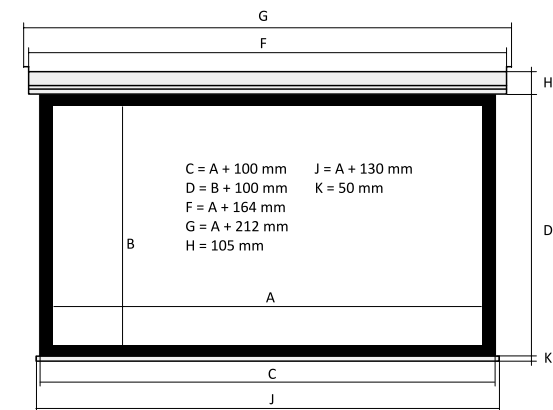

BLUE LABEL Black Frame

Product code/ Produktcode/ Kod produktu	Format	Overall width/ Gesamtbreite/ Szerokość całkowita	Viewing width/ Nominale Breite/ Szerokość aktywna	Viewing height/ Nominale Höhe/ Wysokość aktywna	Nominal diagonal/ Nominale Diagonale/ Przekątna aktywna	Frame/ Schwarzer Rand/ Ramka	Black drop/ Schwarzer Vorlauf/ Czarny pas
		C	A	B			
BLBF.430.180	4:3	180	170	128	84	5	-
BLBF.430.200	4:3	200	190	143	94	5	-
BLBF.430.220	4:3	220	210	158	103	5	-
BLBF.430.240	4:3	240	230	173	113	5	-
BLBF.430.260	4:3	260	250	188	123	5	-
BLBF.430.280	4:3	280	270	203	133	5	-
BLBF.430.300	4:3	300	290	218	143	5	-
BLBF.169.180	16:9	180	170	96	77	5	-
BLBF.169.200	16:9	200	190	107	86	5	-
BLBF.169.220	16:9	220	210	118	95	5	-
BLBF.169.240	16:9	240	230	129	104	5	-
BLBF.169.260	16:9	260	250	141	113	5	-
BLBF.169.280	16:9	280	270	152	122	5	-
BLBF.169.300	16:9	300	290	163	131	5	-
BLBF.161.180	16:10	180	170	106	79	5	-
BLBF.161.200	16:10	200	190	119	88	5	-
BLBF.161.220	16:10	220	210	131	98	5	-
BLBF.161.240	16:10	240	230	144	107	5	-
BLBF.161.260	16:10	260	250	156	116	5	-
BLBF.161.280	16:10	280	270	169	125	5	-
BLBF.161.300	16:10	300	290	181	135	5	-

Format

11, 4:3, 16:9, 16:10
custom / auf Anfrage / inny, wedlug projektu klienta

Available fabrics / erhältlichliche Projektionstücher / Dostępne powierzchnie

Clear Vision, Clear Vision Pro, Gray Pro

Maximum width / maximale Breite / Maksymalna szerokość

300cm

Housing color / Kassette (Gehäuse) Farbe / Kolor obudowy

anodized aluminium (standard) / eloxiertes Aluminium / anodowane aluminium
any from RAL palette / RAL-Palette / dowolny z palety RAL

Control options / Steuerung optionen / Opcje sterowania