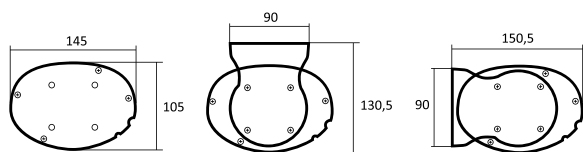

BLUE LABEL Black Frame

Product code/ Produktcode/ Kod produktu	Format	Overall width/ Gesamtbreite/ Szerokość całkowita	Viewing width/ Nominale Breite/ Szerokość aktywna	Viewing height/ Nominale Höhe/ Wysokość aktywna	Nominal diagonal/ Nominale Diagonale/ Przekątna aktywna	Frame/ Schwarzer Rand/ Ramka	Black drop/ Schwarzer Vorlauf/ Czarny pas
		C	A	B			
BLBF.430.180	4:3	180	170	128	84	5	-
BLBF.430.200	4:3	200	190	143	94	5	-
BLBF.430.220	4:3	220	210	158	103	5	-
BLBF.430.240	4:3	240	230	173	113	5	-
BLBF.430.260	4:3	260	250	188	123	5	-
BLBF.430.280	4:3	280	270	203	133	5	-
BLBF.430.300	4:3	300	290	218	143	5	-
BLBF.169.180	16:9	180	170	96	77	5	-
BLBF.169.200	16:9	200	190	107	86	5	-
BLBF.169.220	16:9	220	210	118	95	5	-
BLBF.169.240	16:9	240	230	129	104	5	-
BLBF.169.260	16:9	260	250	141	113	5	-
BLBF.169.280	16:9	280	270	152	122	5	-
BLBF.169.300	16:9	300	290	163	131	5	-
BLBF.161.180	16:10	180	170	106	79	5	-
BLBF.161.200	16:10	200	190	119	88	5	-
BLBF.161.220	16:10	220	210	131	98	5	-
BLBF.161.240	16:10	240	230	144	107	5	-
BLBF.161.260	16:10	260	250	156	116	5	-
BLBF.161.280	16:10	280	270	169	125	5	-
BLBF.161.300	16:10	300	290	181	135	5	-

Format

11, 4:3, 16:9, 16:10
custom / auf Anfrage / inny, wedlug projektu klienta

Available fabrics / erhältlichliche Projektionstücher / Dostępne powierzchnie

Clear Vision, Clear Vision Pro, Gray Pro

Maximum width / maximale Breite / Maksymalna szerokość

300cm

Housing color / Kassette (Gehäuse) Farbe / Kolor obudowy

anodized aluminium (standard) / eloxiertes Aluminium / anodowane aluminium
any from RAL palette / RAL-Palette / dowolny z palety RAL

Control options / Steuerung optionen / Opcje sterowania