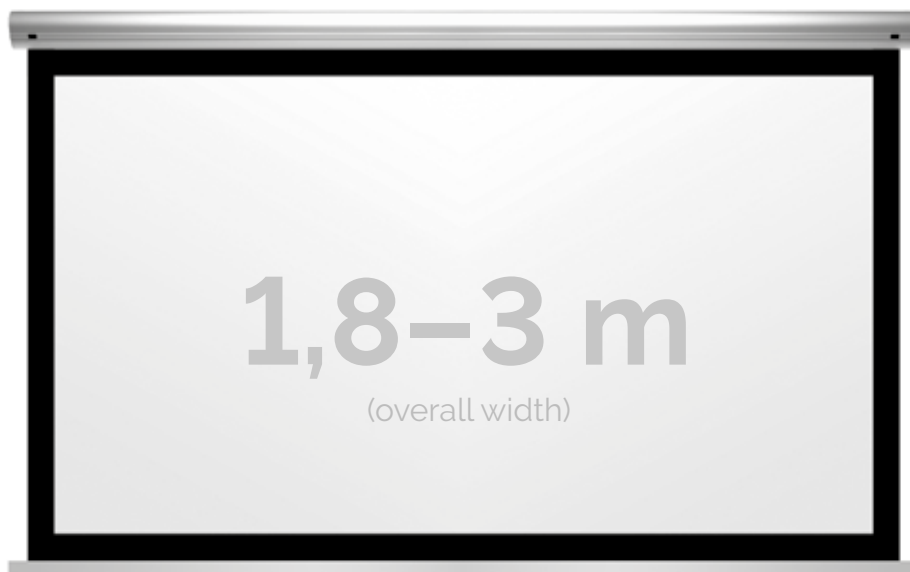

BLUE LABEL Black Frame

Product code/ Produktcode/ Kod produktu	Format	Overall width/ Gesamtbreite/ Szerokość całkowita	Viewing width/ Nominale Breite/ Szerokość aktywna	Viewing height/ Nominale Höhe/ Wysokość aktywna	Nominal diagonal/ Nominale Diagonale/ Przekątna aktywna	Frame/ Schwarzer Rand/ Ramka	Black drop/ Schwarzer Vorlauf/ Czarny pas
		C	A	B			
BLBF.430.180	4:3	180	170	128	84	5	-
BLBF.430.200	4:3	200	190	143	94	5	-
BLBF.430.220	4:3	220	210	158	103	5	-
BLBF.430.240	4:3	240	230	173	113	5	-
BLBF.430.260	4:3	260	250	188	123	5	-
BLBF.430.280	4:3	280	270	203	133	5	-
BLBF.430.300	4:3	300	290	218	143	5	-
BLBF.169.180	16:9	180	170	96	77	5	-
BLBF.169.200	16:9	200	190	107	86	5	-
BLBF.169.220	16:9	220	210	118	95	5	-
BLBF.169.240	16:9	240	230	129	104	5	-
BLBF.169.260	16:9	260	250	141	113	5	-
BLBF.169.280	16:9	280	270	152	122	5	-
BLBF.169.300	16:9	300	290	163	131	5	-
BLBF.161.180	16:10	180	170	106	79	5	-
BLBF.161.200	16:10	200	190	119	88	5	-
BLBF.161.220	16:10	220	210	131	98	5	-
BLBF.161.240	16:10	240	230	144	107	5	-
BLBF.161.260	16:10	260	250	156	116	5	-
BLBF.161.280	16:10	280	270	169	125	5	-
BLBF.161.300	16:10	300	290	181	135	5	-

Format

11, 4:3, 16:9, 16:10
custom / auf Anfrage / inny, wedlug projektu klienta

Available fabrics / erhältlichliche Projektionstücher / Dostępne powierzchnie

Clear Vision, Clear Vision Pro, Gray Pro

Maximum width / maximale Breite / Maksymalna szerokość

300cm

Housing color / Kassette (Gehäuse) Farbe / Kolor obudowy

anodized aluminium (standard) / eloxiertes Aluminium / anodowane aluminium
any from RAL palette / RAL-Palette / dowolny z palety RAL

Control options / Steuerung optionen / Opcje sterowania