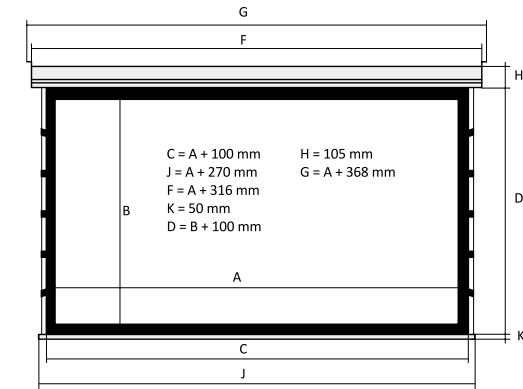

Product code/ Produktcode/ Kod produktu	Format	Overall width/ Gesamtbreite/ Szerokość całkowita	Viewing width/ Nominale Breite/ Szerokość aktywna	Viewing height/ Nominale Höhe/ Wysokość aktywna	Nominal diagonal/ Nominale Diagonale/ Przekątna aktywna	Frame/ Schwarzer Rand/ Ramka	Black drop/ Schwarzer Vorlauf/ Czarny pas
		C	A	B			
BLT.430.180	4:3	180	170	128	84	5	-
BLT.430.200	4:3	200	190	143	94	5	-
BLT.430.220	4:3	220	210	158	103	5	-
BLT.430.240	4:3	240	230	173	113	5	-
BLT.430.260	4:3	260	250	188	123	5	-
BLT.430.280	4:3	280	270	203	133	5	-
BLT.430.300	4:3	300	290	218	143	5	-
BLT.169.180	16:9	180	170	96	77	5	-
BLT.169.200	16:9	200	190	107	86	5	-
BLT.169.220	16:9	220	210	118	95	5	-
BLT.169.240	16:9	240	230	129	104	5	-
BLT.169.260	16:9	260	250	141	113	5	-
BLT.169.280	16:9	280	270	152	122	5	-
BLT.169.300	16:9	300	290	163	131	5	-
BLT.161.180	16:10	180	170	106	79	5	-
BLT.161.200	16:10	200	190	119	88	5	-
BLT.161.220	16:10	220	210	131	98	5	-
BLT.161.240	16:10	240	230	144	107	5	-
BLT.161.260	16:10	260	250	156	116	5	-
BLT.161.280	16:10	280	270	169	125	5	-
BLT.161.300	16:10	300	290	181	135	5	-

Format

4:3, 16:9, 16:10

custom / auf Anfrage / inny, według projektu klienta

Available fabrics / erhältliche Projektionstücher / Dostępne powierzchnie

Clear Vision, Clear Vision Pro, Gray Pro, Microperforated, Peak Contrast S, Flex 3DD

Maximum width / maximale Breite / Maksymalna szerokość

300 cm

Housing color / Kasette (Gehäuse) Farbe / Kolor obudowy

anodized aluminium (standard) / eloxiertes Aluminium / anodowane aluminium any from RAL palette
/ RAL-Palette / dowolny z palety RAL