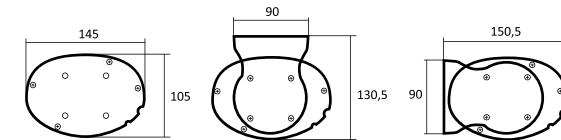

Product code/ Produktcode/ Kod produktu	Format	Overall width/ Gesamtbreite/ Szerokość całkowita	Viewing width/ Nominale Breite/ Szerokość aktywna	Viewing height/ Nominale Höhe/ Wysokość aktywna	Nominal diagonal/ Nominale Diagonale/ Przekątna aktywna	Frame/ Schwarzer Rand/ Ramka	Black drop/ Schwarzer Vorlauf/ Czarny pas
		C	A	B			
BLT.430.180	4:3	180	170	128	84	5	-
BLT.430.200	4:3	200	190	143	94	5	-
BLT.430.220	4:3	220	210	158	103	5	-
BLT.430.240	4:3	240	230	173	113	5	-
BLT.430.260	4:3	260	250	188	123	5	-
BLT.430.280	4:3	280	270	203	133	5	-
BLT.430.300	4:3	300	290	218	143	5	-
BLT.169.180	16:9	180	170	96	77	5	-
BLT.169.200	16:9	200	190	107	86	5	-
BLT.169.220	16:9	220	210	118	95	5	-
BLT.169.240	16:9	240	230	129	104	5	-
BLT.169.260	16:9	260	250	141	113	5	-
BLT.169.280	16:9	280	270	152	122	5	-
BLT.169.300	16:9	300	290	163	131	5	-
BLT.161.180	16:10	180	170	106	79	5	-
BLT.161.200	16:10	200	190	119	88	5	-
BLT.161.220	16:10	220	210	131	98	5	-
BLT.161.240	16:10	240	230	144	107	5	-
BLT.161.260	16:10	260	250	156	116	5	-
BLT.161.280	16:10	280	270	169	125	5	-
BLT.161.300	16:10	300	290	181	135	5	-

Format

4:3, 16:9, 16:10

custom / auf Anfrage / inny, według projektu klienta

Available fabrics / erhältliche Projektionstücher / Dostępne powierzchnie

Clear Vision, Clear Vision Pro, Gray Pro, Microperforated, Peak Contrast S, Flex 3DD

Maximum width / maximale Breite / Maksymalna szerokość

300 cm

Housing color / Kasette (Gehäuse) Farbe / Kolor obudowy

anodized aluminium (standard) / eloxiertes Aluminium / anodowane aluminium any from RAL palette
/ RAL-Palette / dowolny z palety RAL